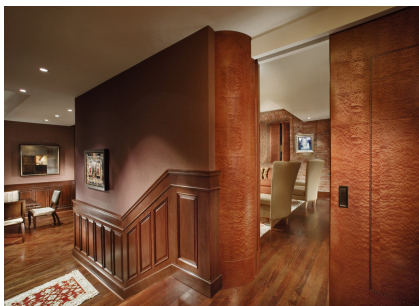

Superficie : 2 000 pi. ca.
Mandat : Ébénisterie architecturale
Catégorie : Patrimoine
Échéancier : 3 mois (2005)

MARFOGLIA

ST-R?GIS

Le summum du luxe classique en espaces à bureaux.

Location : 709, rue St-Pierre, Montréal **Architect:** Suzanne De Guise Architecte