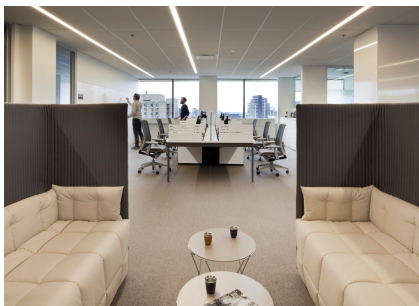

Sophia Hassar, Adjoint exécutive au Président & Chef de projet,  
NESPRESSO CANADA

**Location :** 300, avenue Léo Parizeau, Montréal, Québec 23e & 24e étages **Client:** Nespresso **Designer:** Aedifica inc. **Owner:** Redbourne