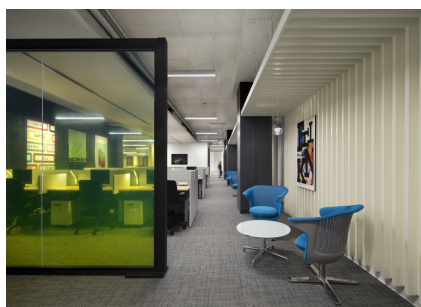

Location : 800 Place Bonaventure - 6e étage **Designer:** Aedifica