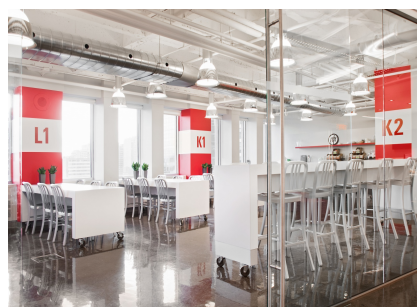

Location : 1440, rue Sainte-Catherine, Montréal, Québec. 3e et 9e étages **Client:** Funcom Canada **Designer:** Kiva Design **Owner:** SIDEV