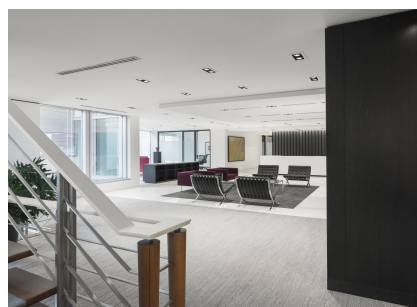

Location : Montréal **Client:** Cabinet d'expertise comptable international **Architect:** Provencher-Roy **Designer:** Provencher-Roy Design Intérieur **Owner:** Oxford Properties Group Inc.