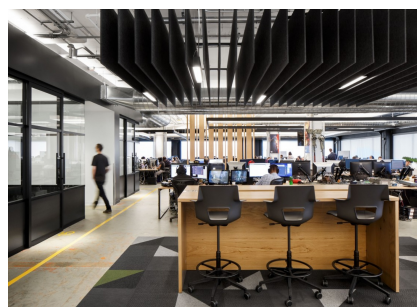

Superficie : 40 000 pi. ca.
Mandat : Gérance de construction
Catégorie : Gérance de construction, Bureau
Échéancier : 3 mois

MARFOGLIA

« Le partenariat avec Marfoglia Construction pour notre projet d'aménagement de nos nouveaux bureaux a été un choix judicieux. La qualité de leur travail, de leur personnel (surintendant, chargé de projet, menuisier, etc.), mais surtout le respect des échéanciers nous a grandement impressionnés. Un grand merci à Michael et son équipe! »
Rémi Racine, Président, Behaviour Interactif

Location : 6666 St-Urbain - 5e étage **Client:** Behaviour **Designer:** Imperatori Design