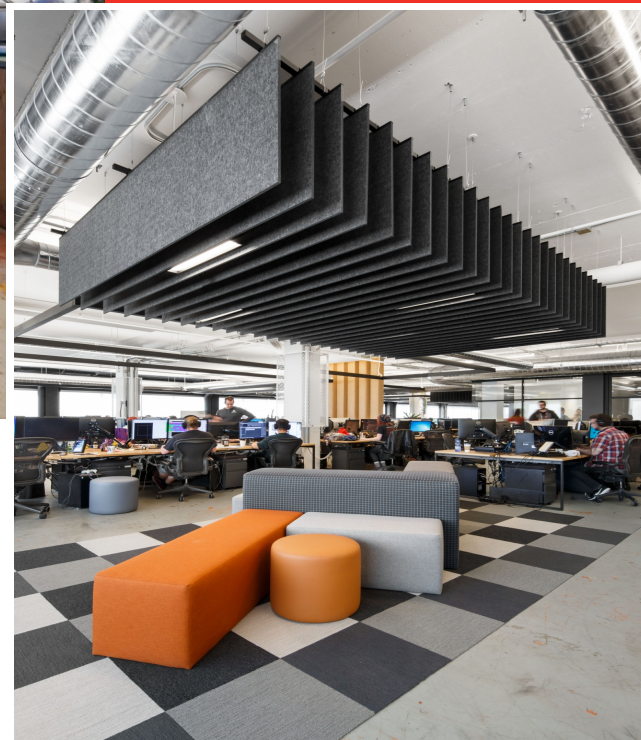

Superficie : 40 000 pi. ca.
Mandat : Gérance de construction
Catégorie : Gérance de construction, Bureau
Échéancier : 3 mois

MARFOGLIA

« Le partenariat avec Marfoglia Construction pour notre projet d'aménagement de nos nouveaux bureaux a été un choix judicieux. La qualité de leur travail, de leur personnel (surintendant, chargé de projet, menuisier, etc.), mais surtout le respect des échéanciers nous a grandement impressionnés. Un grand merci à Michael et son équipe! »
Rémi Racine, Président, Behaviour Interactif

Location : 6666 St-Urbain - 5e étage **Client:** Behaviour **Designer:** Imperatori Design