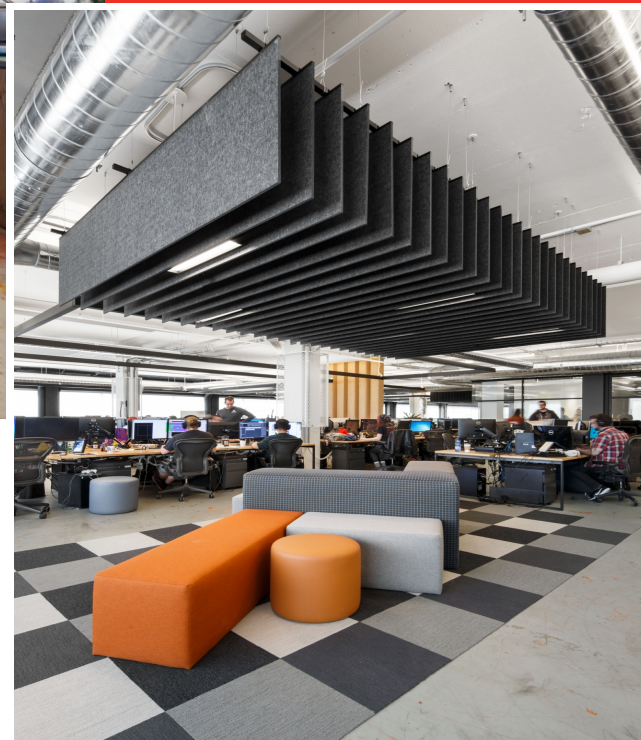

Area: 40,000 sq. ft.
Mandate: Construction Management
Category: Construction Management, Office
Schedule: 3 months

MARFOGLIA

« Le partenariat avec Marfoglia Construction pour notre projet d'aménagement de nos nouveaux bureaux a été un choix judicieux. La qualité de leur travail, de leur personnel (surintendant, chargé de projet, menuisier, etc.), mais surtout le respect des échéanciers nous a grandement impressionnés. Un grand merci à Michael et son équipe! »
Rémi Racine, Président, Behaviour Interactif

Location: 6666 St-Urbain - 5th Floor **Client:** Behaviour **Designer:** Imperatori Design